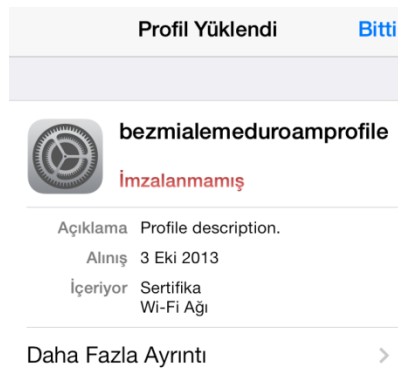

Mobil aygıtınızın ayarlarından Wi-Fi ağını aktif hale getirdikten sonra, 'eduroam' ağını seçiniz. (Resim 1)

Resim 1

'eduroam' ağını seçtikten sonra, internet tarayıcınızı açınız. Resim 2'deki gibi sayfa açılacaktır. Bağlantı ayarları sayfasında mobil aygıtınızın özelliklerine uygun kurulum dosyasını yükleyiniz.

Resim 2

Uygun kurulum dosyasını indirdikten sonra, kurulum sayfasında yükle butonuna tıklayınız. (Resim 3)

Resim 3

Aşağıda çıkan ekranda 'Yükle' butonuna tıklayınız (Resim 4).

Resim 4

Kullanıcı adı alanına kullaniciadi@bezmialem.edu.tr şeklindeki mail adresinizi ve mail şifrenizi giriniz. (Resim 5-6)

Resim 5

Resim 6

Profil başarı ile yüklendiğinde aşağıdaki gibi sayfa gelir. 'Bitti' alanına tıklayarak işlemi tamamlayınız. (Resim 7)

Resim 7