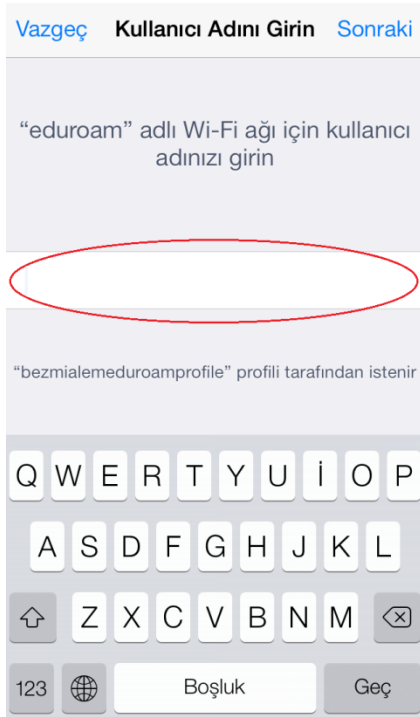

BİLGİ İŞLEM DİREKTÖRLÜĞÜ

Eduroam Ağına Bağlantı Kurma Personel İçin

Bilgi İşlem Eğitim Birimi

2013

Eduroam Ayar Klavuzu

BAVU öğrencilerinin; BAVU içerisinde ve misafir kurumlarda Eduroam kablosuz erişiminden faydalanabilmesi için, bazı ayarlamaları yapmaları gerekmektedir. Bunun için aşağıdaki adımları takip edebilirsiniz.

Mobil aygıtınızın ayarlarından Wi-Fi ağını aktif hale getirdikten sonra, 'eduroam' ağını seçiniz. (Resim 1)

Resim 1

'eduroam' ağını seçtikten sonra, internet tarayıcınızı açınız. Resim 2'deki gibi sayfa açılacaktır. Bağlantı ayarları sayfasında mobil aygıtınızın özelliklerine uygun kurulum dosyasını yükleyiniz.

Resim 2

Uygun kurulum dosyasını indirdikten sonra, kurulum sayfasında yükle butonuna tıklayınız. (Resim 3)

Resim 3

Aşağıda çıkan ekranda 'Yükle' butonuna tıklayınız (Resim 4).

Resim 4

Kullanıcı adı alanına kullaniciadi@bezmialem.edu.tr şeklindeki mail adresinizi ve mail şifrenizi giriniz. (Resim 5-6)

Resim 5

Resim 6

Profil başarı ile yüklendiğinde aşağıdaki gibi sayfa gelir. 'Bitti' alanına tıklayarak işlemi tamamlayınız. (Resim 7)

Resim 7