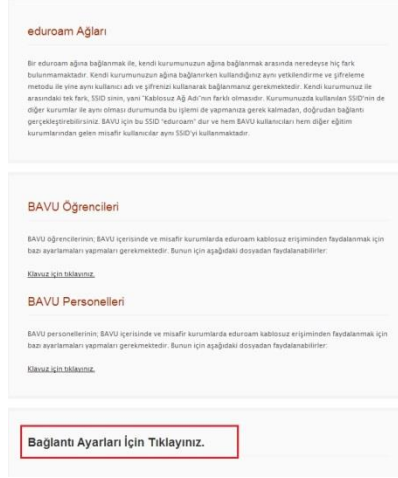

BİLGİ İŞLEM DİREKTÖRLÜĞÜ

Eduroam Ağına Bağlantı Kurma Personel İçin

Bilgi İşlem Eğitim Birimi

2013

Eduroam Ayar Klavuzu

BAVU öğrencilerinin; BAVU içerisinde ve misafir kurumlarda Eduroam kablosuz erişiminden faydalanabilmesi için, bazı ayarlamaları yapmaları gerekmektedir. Bunun için aşağıdaki adımları takip edebilirsiniz.

Mobil aygıtınızın ayarlarından Wi-Fi ağını aktif hale getirdikten sonra, 'eduroam' ağını seçiniz. (Resim 1)

Resim 1

'eduroam' ağını seçtikten sonra, internet tarayıcınızı açınız. Resim 2'deki gibi sayfa açılacaktır. Bağlantı ayarları sayfasında mobil aygıtınızın özelliklerine uygun kurulum dosyasını yükleyiniz.