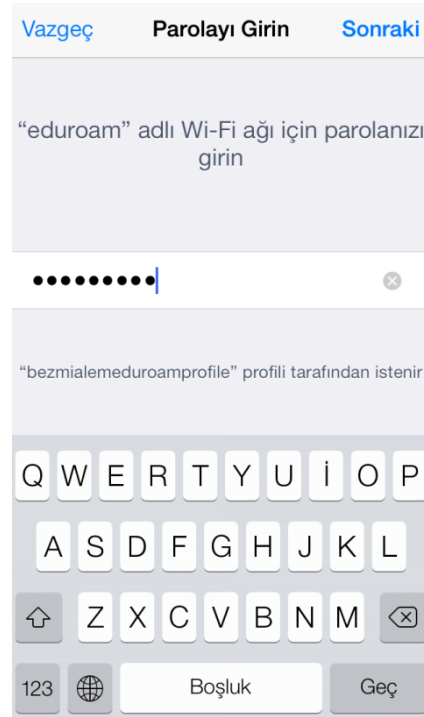

BİLGİ İŞLEM DİREKTÖRLÜĞÜ

Eduroam Ağına Bağlantı Kurma Personel İçin

Bilgi İşlem Eğitim Birimi

2013

Eduroam Ayar Klavuzu

BAVU öğrencilerinin; BAVU içerisinde ve misafir kurumlarda Eduroam kablosuz erişiminden faydalanabilmesi için, bazı ayarlamaları yapmaları gerekmektedir. Bunun için aşağıdaki adımları takip edebilirsiniz.

Mobil aygıtınızın ayarlarından Wi-Fi ağını aktif hale getirdikten sonra, 'eduroam' ağını seçiniz. (Resim 1)

Resim 1

'eduroam' ağını seçtikten sonra, internet tarayıcınızı açınız. Resim 2'deki gibi sayfa açılacaktır. Bağlantı ayarları sayfasında mobil aygıtınızın özelliklerine uygun kurulum dosyasını yükleyiniz.

Resim 2

Uygun kurulum dosyasını indirdikten sonra, kurulum sayfasında yükle butonuna tıklayınız. (Resim 3)

Resim 3

Aşağıda çıkan ekranda 'Yükle' butonuna tıklayınız (Resim 4).

Resim 4

Kullanıcı adı alanına kullaniciadi@bezmialem.edu.tr şeklindeki mail adresinizi ve mail şifrenizi giriniz. (Resim 5-6)

Resim 5

Resim 6

Profil başarı ile yüklendiğinde aşağıdaki gibi sayfa gelir. 'Bitti' alanına tıklayarak işlemi tamamlayınız. (Resim 7)

Resim 7